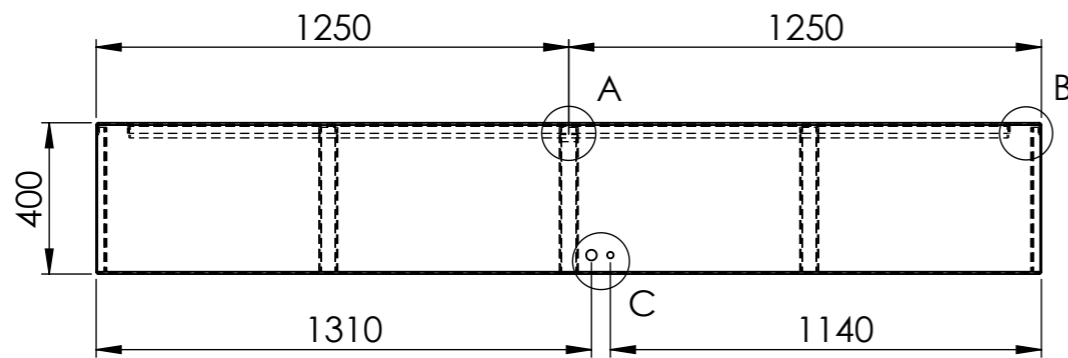

3mm Corten

ADEZZ
DESIGN TO GROW

Liessentstraat 4, 5405 AG Uden (NL).
t 0031 (0)413 - 27 41 68.
e info@adezz.com, i www.adezz.com

Drawing.

VC8.1__

A3

Color: -

Mass (kg): **190,27**

SCALE:1:20

SHEET 1 OF 13

DETAIL A
SCALE 1 : 5

DETAIL B
SCALE 1 : 5

DETAIL C
SCALE 1 : 5

Overflow pipe
Pump and electra

		DATE		TITLE:
DRAWN	Luuk van den Heuvel	2-2-2020		
REVISION	Benny Dijkhuis	4-5-2021		

ADEZZ
DESIGN TO GROW

Liessentstraat 4, 5405 AG Uden (NL).
t 0031 (0)413 - 27 41 68.
e info@adezz.com, i www.adezz.com

Color: -

Mass (kg): **190,27**

Drawing:

VC8.1__

A3

SCALE:1:20

SHEET 1 OF 13