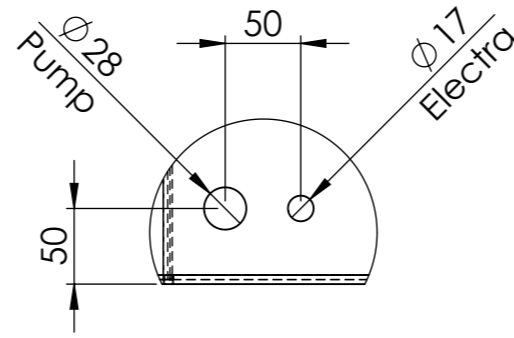

3mm Corten

ADEZZ
DESIGN TO GROW

Liessentstraat 4, 5405 AG Uden (NL).
t 0031 (0)413 - 27 41 68.
e info@adezz.com, i www.adezz.com

Drawing.

VC8.1__

A3

Color: -

Mass (kg): **190,27**

SCALE:1:20

SHEET 1 OF 13

DETAIL A
SCALE 1 : 5

DETAIL B
SCALE 1 : 5

DETAIL C
SCALE 1 : 5

Overflow pipe
Pump and electra

		DATE		TITLE:
DRAWN	Luuk van den Heuvel	2-2-2020		
REVISION	Benny Dijkhuis	4-5-2021		

ADEZZ
DESIGN TO GROW

Liessentstraat 4, 5405 AG Uden (NL).
t 0031 (0)413 - 27 41 68.
e info@adezz.com, i www.adezz.com

Color: -

Mass (kg): **190,27**

Drawing:

VC8.1__

A3

SCALE:1:20

SHEET 1 OF 13